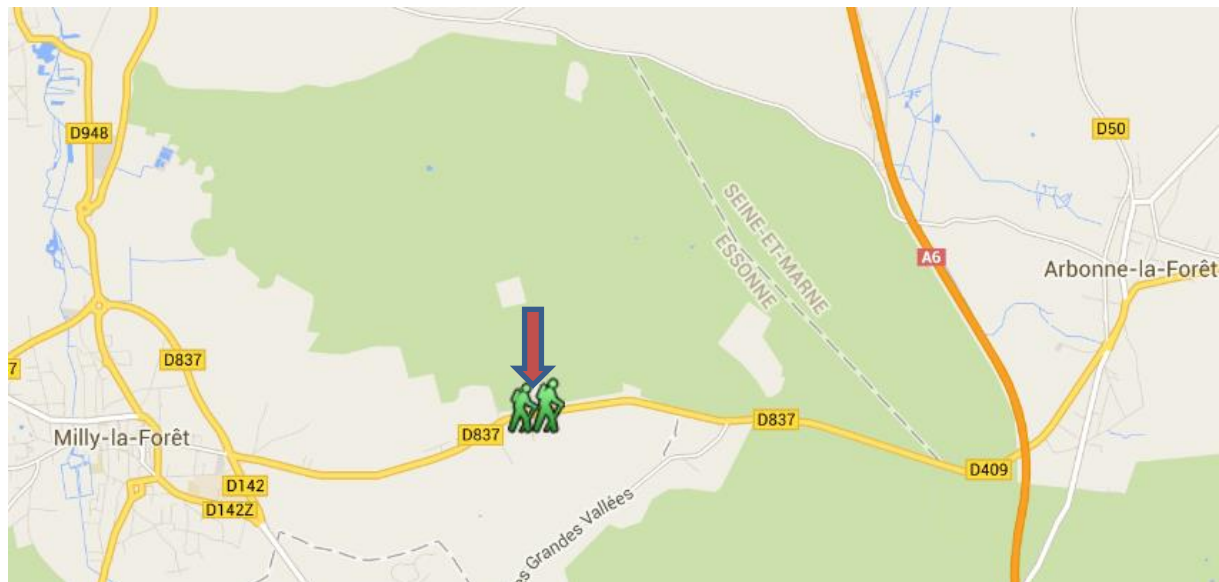

Parking de la Boulignière

Accès D837 entre Arbonne la Forêt et Milly la Forêt

Parcelle 28

GPS : 48° 24' 18.73" N - 2° 30' 28.32" E

De Milly la Forêt : prendre la D837 en direction d'Arbonne la Forêt le parking se trouve sur la gauche à l'entrée de la forêt

De Fontainebleau : à Partir du carrefour de la libération (intersection D 607/D606/D409) prendre la D409 en direction d'Arbonne-la-Forêt / Milly la Forêt traverser Arbonne en direction de Milly-la-Forêt
Passé l'autoroute le parking se trouve 3km500 du pont de l'autoroute sur la droite (si vous arrivez dans les champs faites demi-tour vous avez été trop loin)