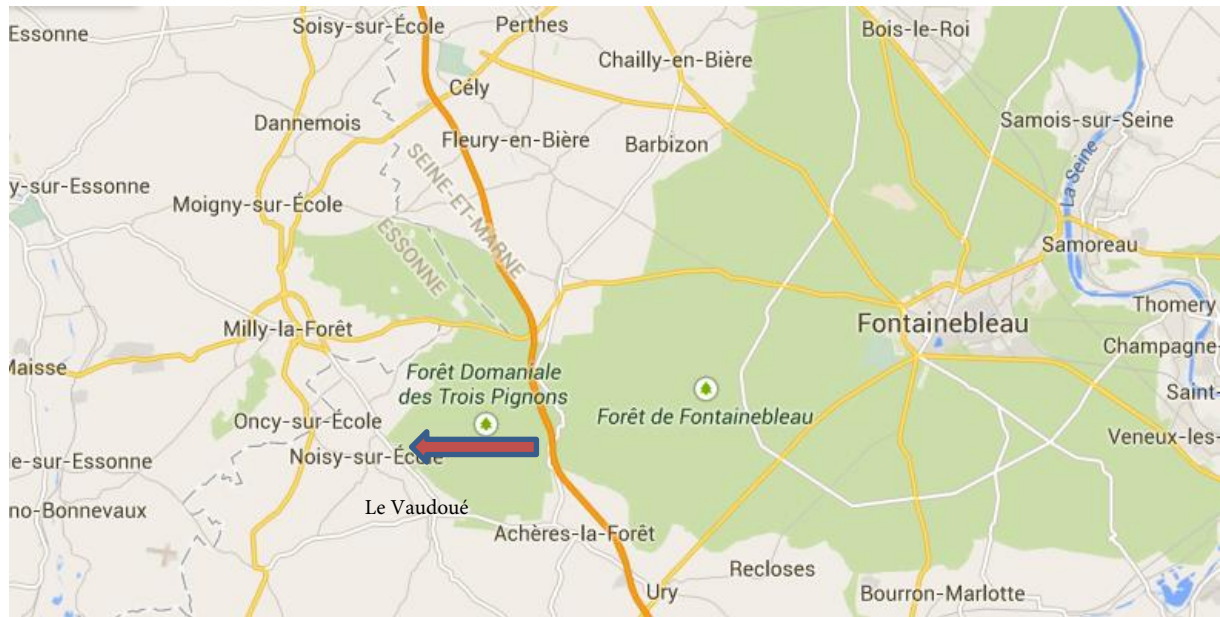

# Parking des trois pignons de Noisy sur Ecole

GPS : 48° 22' 21.79" N - 2° 30' 35.18" E

Accès par la D16 au nord de Noisy sur Ecole proche du cimetière de Noisy sur Ecole /Parcelle 140

**De Paris** prendre l'autoroute A6 direction Lyon et sortir à Milly-la-Forêt, dernière sortie avant le péage. **Arrivé sur Milly**, prendre la direction de Noisy-sur-Ecole et du Vaudoué (D16).

## De Fontainebleau

- au carrefour de la Libération (intersection D 607/D606/D409), prendre la D409 direction Arbonne-la-Forêt/Milly la forêt
- à Arbonne, prendre la D64 direction Achères-la-Forêt
- à Achères-la-Forêt, tourner à droite sur la D63 Traversez un lieu dit Paris Forêt puis arrivé au Vaudoué prendre la **D16** à droite faire 1k700 environ et tournez à droite panneau parking trois pignons