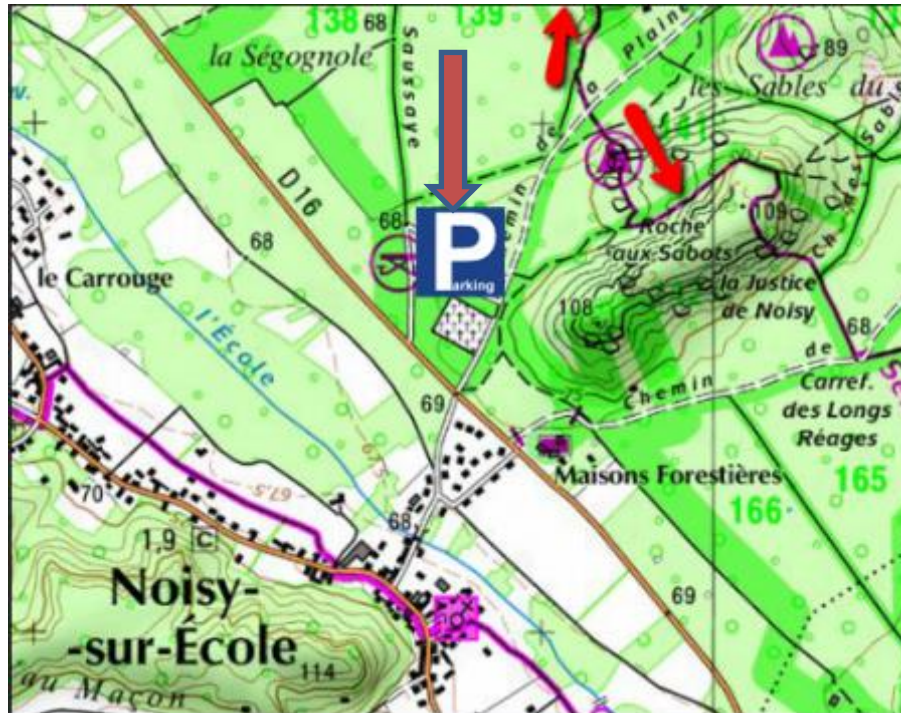

# Parking des trois pignons de Noisy sur Ecole

GPS : 48° 22' 21.79" N - 2° 30' 35.18" E

Accès par la D16 au nord de Noisy sur Ecole proche du cimetière de Noisy sur Ecole /Parcelle 140

**De Paris** prendre l'autoroute A6 direction Lyon et sortir à Milly-la-Forêt, dernière sortie avant le péage. **Arrivé sur Milly**, prendre la direction de Noisy-sur-Ecole et du Vaudoué (D16).

## De Fontainebleau

- au carrefour de la Libération (intersection D 607/D606/D409), prendre la D409 direction Arbonne-la-Forêt/Milly la forêt
- à Arbonne, prendre la D64 direction Achères-la-Forêt
- à Achères-la-Forêt, tourner à droite sur la D63 Traversez un lieu dit Paris Forêt puis arrivé au Vaudoué prendre la **D16** à droite faire 1k700 environ et tournez à droite panneau parking trois pignons